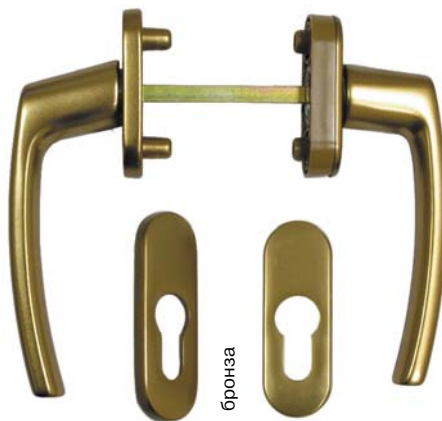

ROTO

Оконные ручки **ROTO (Германия)** – широкая цветовая гамма. Изготовлены из высококачественных коррозионноустойчивых сплавов алюминия и латуни. Специальное защитное покрытие. Всевозможные технические решения. Позволяют открывать огромные возможности для дизайнеров и строителей. Качество соответствует требованиям ISO 9001 и директивам RAL

Гарнитуры

Форма розетки: **овальная**
Ед. изм.: **шт.**
Норма упаковки: **10**
Угол фиксации: **90°**

Артикул ТБМ	Цвет
K060A10221	титан матовый
K060A10511	коричневый
K060A10701	белый
K060B10301	золото матовое
K060B10501	темная бронза
K060B10521	бронза