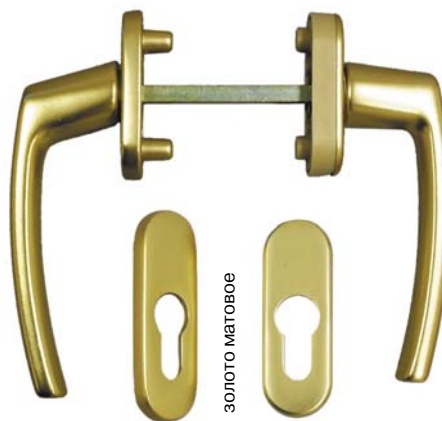

ROTO

Оконные ручки **ROTO (Германия)** – широкая цветовая гамма. Изготовлены из высококачественных коррозионноустойчивых сплавов алюминия и латуни. Специальное защитное покрытие. Всевозможные технические решения. Позволяют открывать огромные возможности для дизайнеров и строителей. Качество соответствует требованиям ISO 9001 и директивам RAL

Гарнитуры

Форма розетки: **овальная**
Ед. изм.: **шт.**
Норма упаковки: **10**
Угол фиксации: **90°**

Артикул ТБМ	Цвет
K060A10221	титан матовый
K060A10511	коричневый
K060A10701	белый
K060B10301	золото матовое
K060B10501	темная бронза
K060B10521	бронза