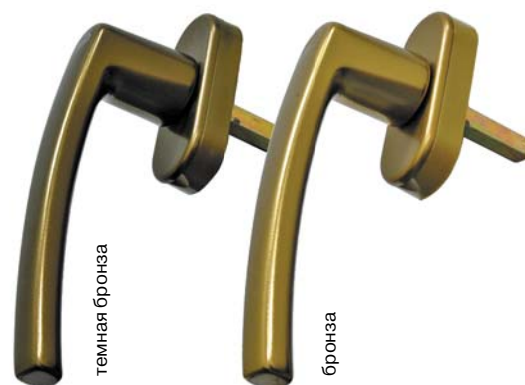

Артикул ТБМ	Длина штифта	Цвет
K050A10705	30 мм	белый
K050A11705	35 мм	белый
K050A11515	35 мм	коричневый
K050A11225	35 мм	титан матовый
K050A11215	35 мм	шампань
K050B10305	30 мм	золото матовое
K050B11305	35 мм	золото матовое
K050B10505	30 мм	темная бронза
K050B11505	35 мм	темная бронза
K050B10525	30 мм	бронза
K050B11525	35 мм	бронза

Форма розетки: **овальная**
Ед. изм.: **шт.**
Норма упаковки: **20**
Угол фиксации: **90°**