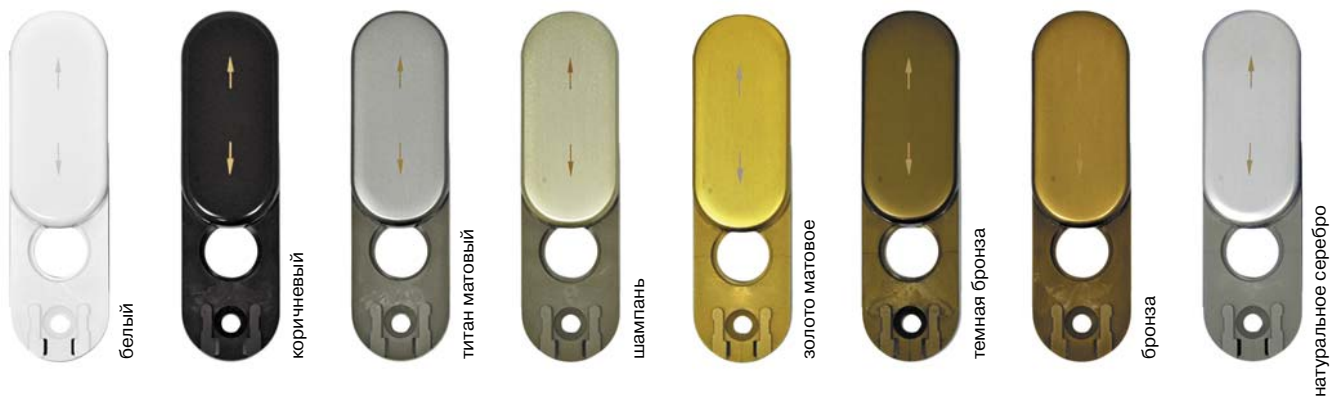

Оконные ручки **ROTO (Германия)** – широкая цветовая гамма. Изготовлены из высококачественных коррозионноустойчивых сплавов алюминия и латуни. Специальное защитное покрытие. Всевозможные технические решения. Позволяют открывать огромные возможности для дизайнеров и строителей. Качество соответствует требованиям ISO 9001 и директивам RAL

ROTO

Розетки

Форма розетки: **овальная**
Ед. изм.: **шт.**
Норма упаковки: **20**

Артикул ТБМ	Цвет
228013	белый
228012	коричневый
228010	титан матовый
228101	шампань
228102	золото матовое
228103	темная бронза
228104	бронза
228100	натуральное серебро