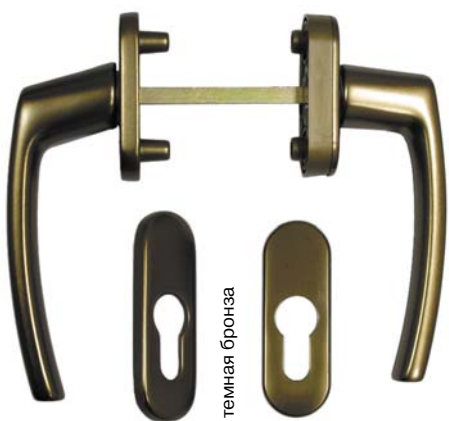

ROTO

Оконные ручки **ROTO (Германия)** – широкая цветовая гамма. Изготовлены из высококачественных коррозионноустойчивых сплавов алюминия и латуни. Специальное защитное покрытие. Всевозможные технические решения. Позволяют открывать огромные возможности для дизайнеров и строителей. Качество соответствует требованиям ISO 9001 и директивам RAL

Гарнитуры

Форма розетки: **овальная**
Ед. изм.: **шт.**
Норма упаковки: **10**
Угол фиксации: **90°**

Артикул ТБМ	Цвет
K060A10221	титан матовый
K060A10511	коричневый
K060A10701	белый
K060B10301	золото матовое
K060B10501	темная бронза
K060B10521	бронза